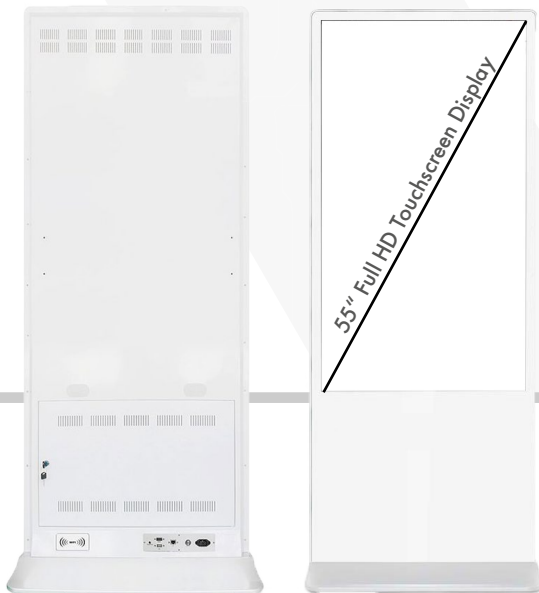

# DETAILS

Diese edle Display Stele präsentiert sich im zeitlosen Design mit weißer Hochglanzoptik und eignet sich hervorragend für Ihren Messestand und interaktive Events. Es besteht die Möglichkeit des Brandings analog auf der Stele selbst, sowie die Darstellung und Nutzung von digitalem Konent. Durch die praktische Touch Bedienung, können Sie ihre Inhalte zum Leben erwecken.

## Farbe

weiß

## Technisches

55" Full HD Touchscreen Display

Android 7.1, WiFi, USB & HDMI

Optional mit Front-Branding

Maße H x B x T: 190 cm x 79cm x 4cm

Gewicht im Case: 89,5kg

## Kabelführung

Die Verkabelung ist im Gerät geführt und kann am Fuß in den Boden unsichtbar weitergeleitet werden.

ÄSTHETISCH.